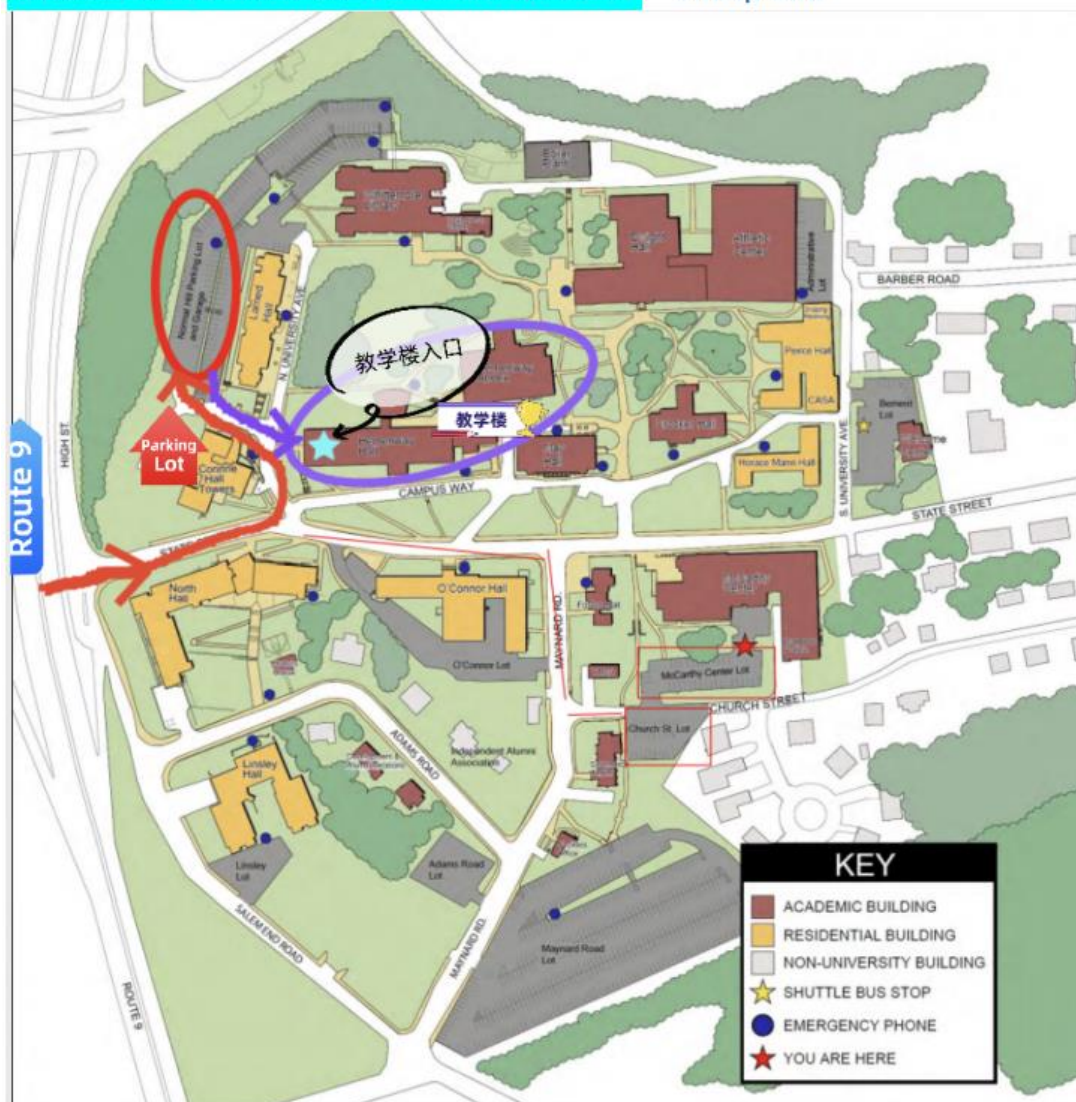

① 停车场及教学楼：所有老师和家长请将车停在Normal Hill Lot，这个停车场离我们中文学校的教学楼Hemenway Hall最近。

请使用蓝色五角星标注位置的大门进入教学楼。严禁drop-off。

红线是从Route 9进入校园到停车场的路线；红圈是停车场位置；  
紫线是从停车场到教学楼的路线；紫圈是教学楼；  
蓝色五角星是教学楼入口。

实景图：

红线是从Route 9进入校园到停车场的路线；

红圈是停车场位置；

紫线是从停车场到教学楼的路线；

紫圈是教学楼；

蓝色五角星是教学楼入口。